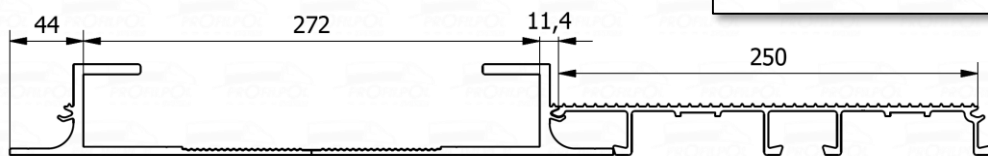

**NEW**

Cat.- no.	Designation	Weight
22.21.83470	Movable winch profile	3,55 kg/m
<b>Material :</b>	Aluminium	L- 2,1m; 2,2m

Notes

**PROFILPOL**  
SYSTEM

[www.profilpolsystem.pl](http://www.profilpolsystem.pl)