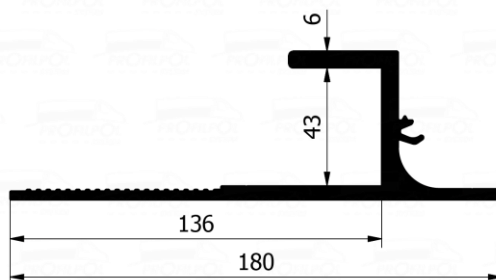

**NEW**

Cat.- no.	Designation	Weight
22.21.83470	Movable winch profile	3,55 kg/m
<b>Material :</b>	Aluminium	L- 2,1m; 2,2m

Notes

**PROFILPOL**  
SYSTEM

[www.profilpolsystem.pl](http://www.profilpolsystem.pl)