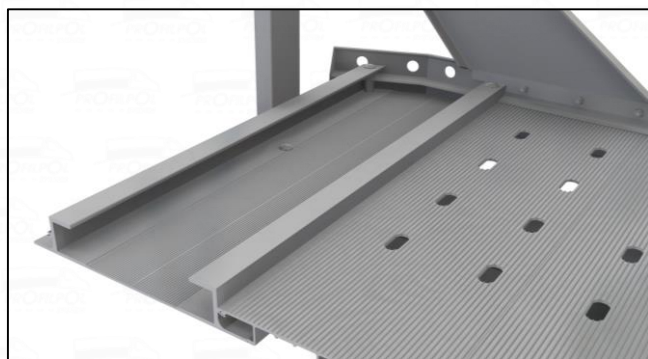

**NEW**

Cat.- no.	Designation	Weight
22.21.83470	Movable winch profile	3,55 kg/m
<b>Material :</b>	Aluminium	L- 2,1m; 2,2m

Notes

**PROFILPOL**  
SYSTEM

[www.profilpolsystem.pl](http://www.profilpolsystem.pl)